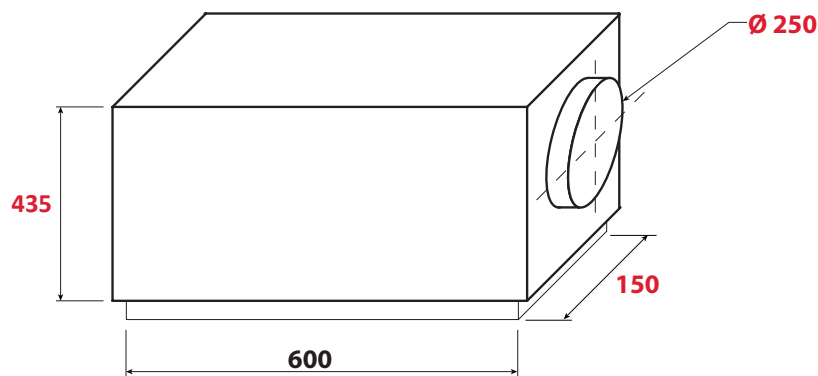

| End Boot Box Overall Heights - Based On Spigot Size |                            |     |     |     |     |     |     |     |     |     |     |
|---|----------------------------|-----|-----|-----|-----|-----|-----|-----|-----|-----|-----|
|   | Short Side of Box Internal |     |     |     |     |     |     |     |     |     |     |
|   | 100                        | 150 | 200 | 250 | 300 | 350 | 400 | 450 | 500 | 550 | 600 |
| Spigot Size Dia.                                    | Overall Height of Box      |     |     |     |     |     |     |     |     |     |     |
| 100 Dia.  | 228                        | 200 | 200 | 200 | 200 | 200 | 200 | 200 | 200 | 200 | 200 |
| 125 Dia.  | 268                        | 240 | 225 | 225 | 225 | 225 | 225 | 225 | 225 | 225 | 225 |
| 150 Dia.  | 307                        | 278 | 250 | 250 | 250 | 250 | 250 | 250 | 250 | 250 | 250 |
| 200 Dia.  | 385                        | 357 | 328 | 300 | 300 | 300 | 300 | 300 | 300 | 300 | 300 |
| 250 Dia.  | 464                        | 435 | 407 | 383 | 350 | 350 | 350 | 350 | 350 | 350 | 350 |
| 300 Dia.  | 542                        | 514 | 485 | 462 | 428 | 400 | 400 | 400 | 400 | 400 | 400 |
| 350 Dia.  | 621                        | 592 | 564 | 540 | 507 | 478 | 450 | 450 | 450 | 450 | 450 |
| 400 Dia.  | N/A                        | 671 | 642 | 619 | 585 | 557 | 528 | 500 | 500 | 500 | 500 |
| 450 Dia.  | N/A                        | 750 | 721 | 697 | 664 | 635 | 607 | 578 | 550 | 550 | 550 |
| 500 Dia.  | N/A                        | N/A | N/A | 776 | 742 | 714 | 686 | 657 | 628 | 600 | 600 |

Example: 600 x 150 - 250 Dia. End Boot