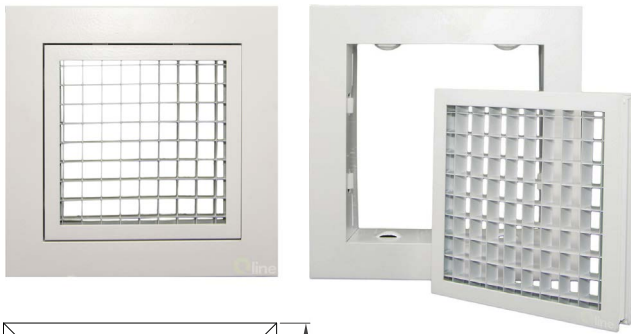

Lay-in Eggcrate Grilles									
FACE SIZE X & Y (mm)	FIXED CORE			LOOSE CORE			REMOVABLE CORE		
	PRODUCT CODE	EXACT NECK (mm)	NOMINAL NECK (mm)	PRODUCT CODE	EXACT NECK (mm)	NOMINAL NECK (mm)	PRODUCT CODE	EXACT NECK (mm)	NOMINAL NECK (mm)
295 x 295	EG295F	247 x 247	257 x 257	-	-	-	-	-	-
395 x 395	EG395F	347 x 347	357 x 357	LCEG395F	347 x 347	357 x 357	-	-	-
595 x 295	EG595295F	547 x 247	557 x 257	LCEG595295F	547 x 247	557 x 257	RCEG595295F	555 x 255	565 x 265
595 x 395	EG595395F	547 x 347	557 x 357	LCEG595395F	547 x 347	557 x 357	-	-	-
595 x 595	EG595F	547 x 547	557 x 557	LCEG595F	547 x 547	557 x 557	RCEG595F	555 x 555	565 x 565
605 x 605	EG605F	557 x 557	567 x 567	LCEG605F	557 x 557	567 x 567	-	-	-
1195 x 595	EG1195595F	1147 x 547	1157 x 557	LCEG1195595F	1147 x 547	1157 x 557	RCEG1195595F	1155 x 555	1165 x 565
1210 x 605	EG1210605F	1162 x 557	1172 x 567	LCEG1210605F	1162 x 557	1172 x 567	-	-	-

Fixed Core Eggcrate Grilles: EG

Loose Core Eggcrate Grilles: LCEG

Removable Core Eggcrate Grilles: RCEG

Related Products for Fixed Core Eggcrate Grilles

CB	OBD	FCE	RN	ALPBF	ALPBM
see pg.267	see pg.68	see pg.276	see pg.276	see pg.226	see pg.227