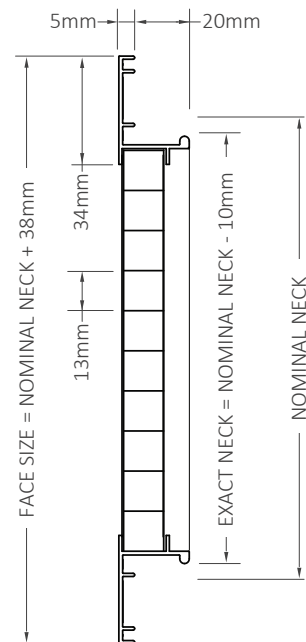

Lay-in Eggcrate Grilles									
FACE SIZE X & Y (mm)	FIXED CORE			LOOSE CORE			REMOVABLE CORE		
	PRODUCT CODE	EXACT NECK (mm)	NOMINAL NECK (mm)	PRODUCT CODE	EXACT NECK (mm)	NOMINAL NECK (mm)	PRODUCT CODE	EXACT NECK (mm)	NOMINAL NECK (mm)
295 x 295	EG295F	247 x 247	257 x 257	-	-	-	-	-	-
395 x 395	EG395F	347 x 347	357 x 357	LCEG395F	347 x 347	357 x 357	-	-	-
595 x 295	EG595295F	547 x 247	557 x 257	LCEG595295F	547 x 247	557 x 257	RCEG595295F	555 x 255	565 x 265
595 x 395	EG595395F	547 x 347	557 x 357	LCEG595395F	547 x 347	557 x 357	-	-	-
595 x 595	EG595F	547 x 547	557 x 557	LCEG595F	547 x 547	557 x 557	RCEG595F	555 x 555	565 x 565
605 x 605	EG605F	557 x 557	567 x 567	LCEG605F	557 x 557	567 x 567	-	-	-
1195 x 595	EG1195595F	1147 x 547	1157 x 557	LCEG1195595F	1147 x 547	1157 x 557	RCEG1195595F	1155 x 555	1165 x 565
1210 x 605	EG1210605F	1162 x 557	1172 x 567	LCEG1210605F	1162 x 557	1172 x 567	-	-	-

Fixed Core Eggcrate Grilles: EG