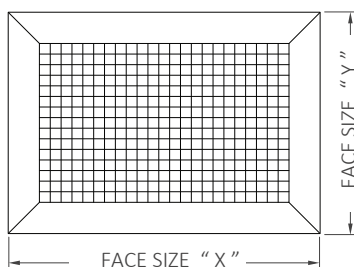

Lay-in Eggcrate Grilles									
FACE SIZE X & Y (mm)	FIXED CORE			LOOSE CORE			REMOVABLE CORE		
	PRODUCT CODE	EXACT NECK (mm)	NOMINAL NECK (mm)	PRODUCT CODE	EXACT NECK (mm)	NOMINAL NECK (mm)	PRODUCT CODE	EXACT NECK (mm)	NOMINAL NECK (mm)
295 x 295	EG295F	247 x 247	257 x 257	-	-	-	-	-	-
395 x 395	EG395F	347 x 347	357 x 357	LCEG395F	347 x 347	357 x 357	-	-	-
595 x 295	EG595295F	547 x 247	557 x 257	LCEG595295F	547 x 247	557 x 257	RCEG595295F	555 x 255	565 x 265
595 x 395	EG595395F	547 x 347	557 x 357	LCEG595395F	547 x 347	557 x 357	-	-	-
595 x 595	EG595F	547 x 547	557 x 557	LCEG595F	547 x 547	557 x 557	RCEG595F	555 x 555	565 x 565
605 x 605	EG605F	557 x 557	567 x 567	LCEG605F	557 x 557	567 x 567	-	-	-
1195 x 595	EG1195595F	1147 x 547	1157 x 557	LCEG1195595F	1147 x 547	1157 x 557	RCEG1195595F	1155 x 555	1165 x 565
1210 x 605	EG1210605F	1162 x 557	1172 x 567	LCEG1210605F	1162 x 557	1172 x 567	-	-	-

Fixed Core Eggcrate Grilles: EG